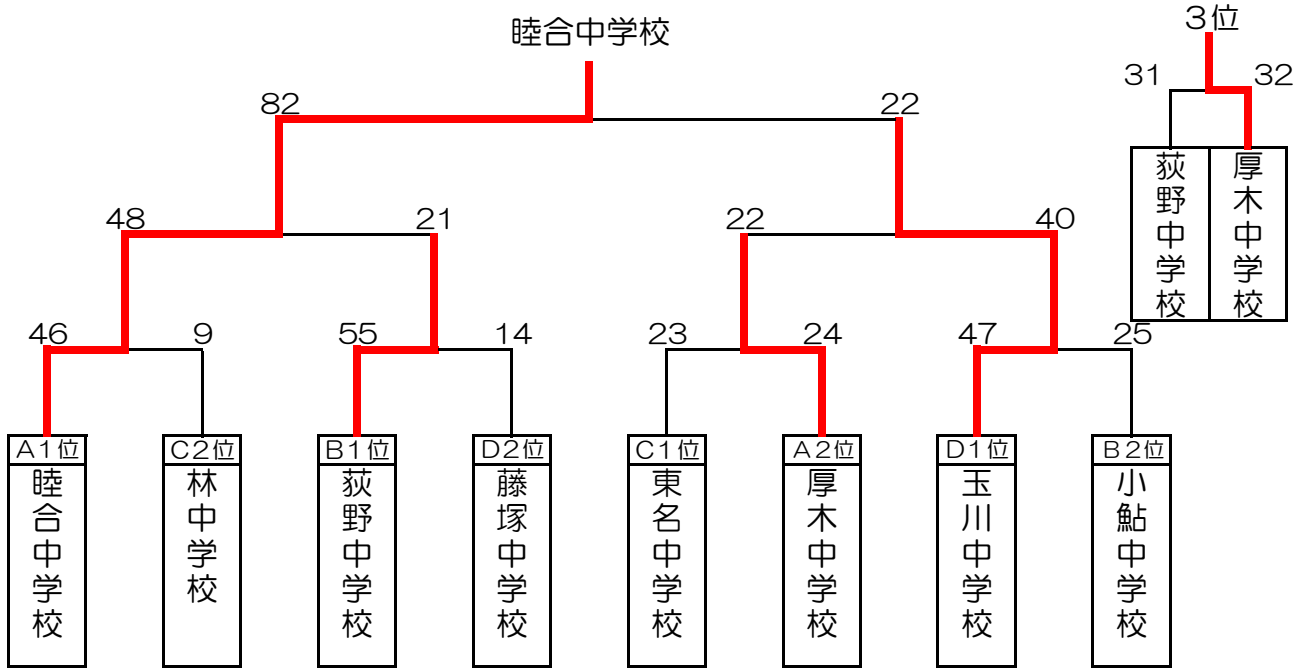

荻野運動公園

B	愛川中原	相川	厚木	愛川東A	順位
愛川中原		39-17	30-29	32-21	1
相川	17-39		20-29	30-12	3
厚木	29-30	29-20		30-20	2
愛川東A	21-32	12-30	20-30		4

荻野運動公園

C	林	愛川・愛川東	依知	藤塚	順位
林		49-14	35-12	38-26	1
愛川・愛川東	14-49		19-40	7-54	4
依知	12-35	40-19		19-39	3
藤塚	26-38	54-7	39-19		2

荻野運動公園

D	荻野A	睦合東	緑	小鮎	順位
荻野A		48-6	48-18	46-17	1
睦合東	6-48		52-14	20-16	2
緑	18-48	14-52		22-21	3
小鮎	17-46	16-20	21-22		4

荻野運動公園

令和5年度 厚木市小学生・中学生バスケットボール大会 決勝トーナメント

【中学生女子の部】

令和5年8月20日(日)

優勝	睦合中学校	第3位	厚木中学校
準優勝	玉川中学校	第4位	荻野中学校